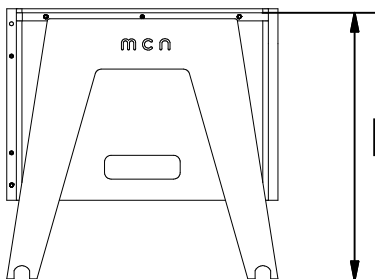

# 5

HERRAJE 2  
(FUTURO)  
HARDWARE 2  
(FUTURE)

C08300  
x8 (Ø6x30)

528mm  
496mm  
H= 464mm  
432mm  
400mm

**OK !!**

**1**

**2**

x2