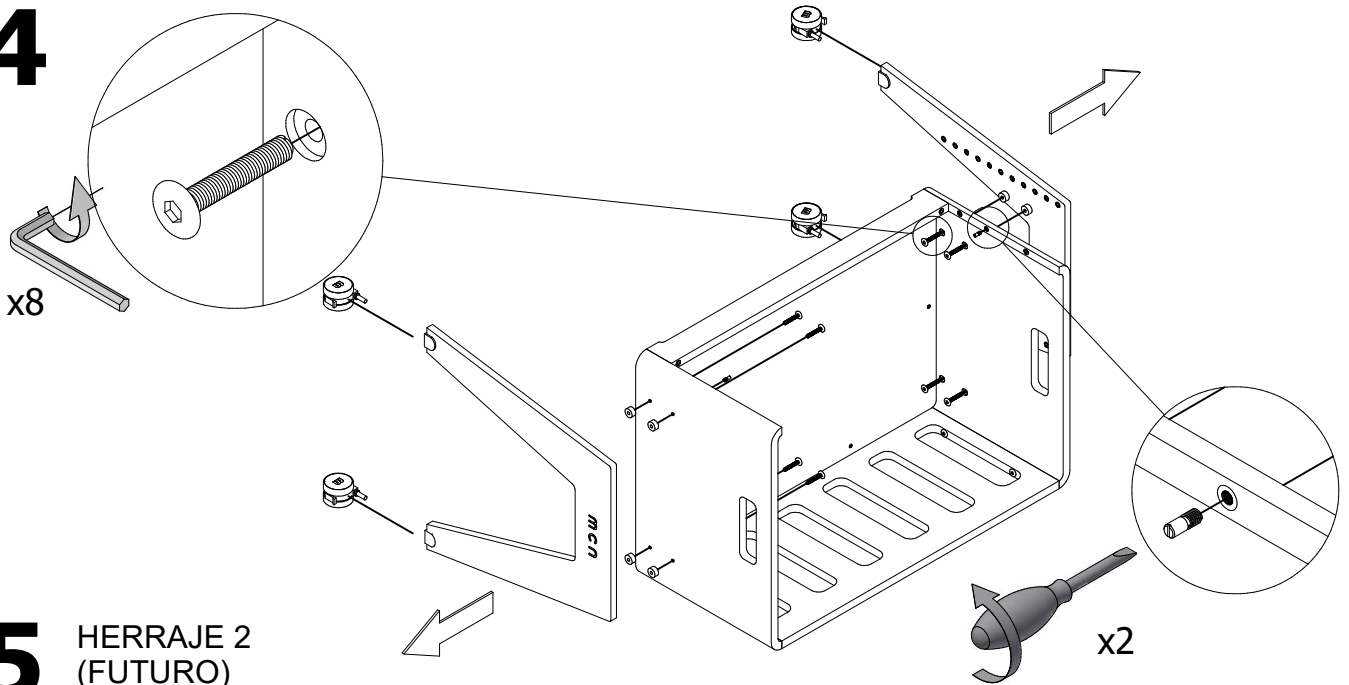

# 5

HERRAJE 2  
(FUTURO)  
HARDWARE 2  
(FUTURE)

C08300  
x8 (Ø6x30)

528mm  
496mm  
H= 464mm  
432mm  
400mm

**OK !!**

**1**

**2**

x2