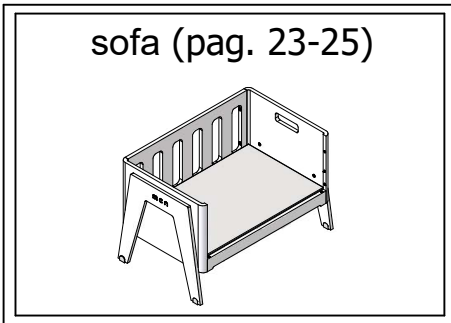

# 5

HERRAJE 2  
(FUTURO)  
HARDWARE 2  
(FUTURE)

C08300  
x8 (Ø6x30)

528mm  
496mm  
H= 464mm  
432mm  
400mm

**OK !!**

**1**

**2**

x2