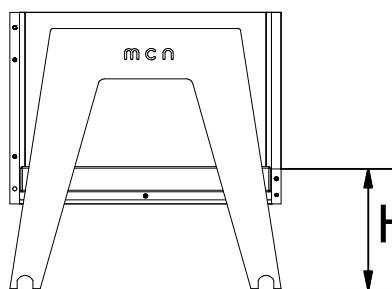

- 472mm
- 440mm
- 408mm
- 376mm
- 344mm
- 312mm
- 280mm
- 248mm
- 216mm